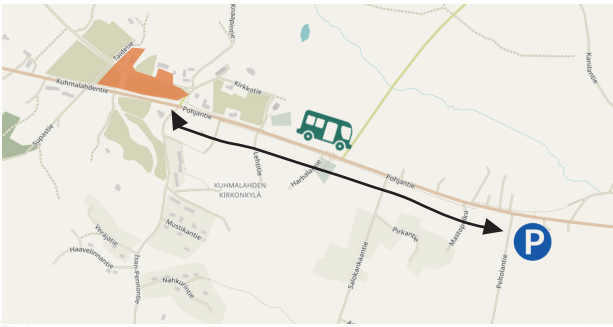

Kuhmalahti Pulling

14017

YLEISÖPYSÄKÖINTI

Maksuton pysäköinti Peltolantien risteyskesän vieressä.

Tapahtuma-alueen ja pysäköintialueen välillä liikennöi Kaupunkihistoriallisen liikenneseuran museobussit. Bussikuljetus on maksuton.

- TAPAHTUMA-ALUE
 - YKSITYISALUE
 - VETOKISAAN LIITTYVIÄ ALUEITA
YLEISÖLTÄ PÄÄSY KIELLETTY AITAUKSIN
 - VETOKISA-ALUE
 - KATSELUALUE
 - PELASTUSTIE
SULJETTU YLEISÖLTÄ
- 1 PÄÄSISÄÄNKÄYNTI
LIPUNMYyntI
 - 2 YLEISÖKULJETUKSEN
PYSÄKKI
 - 3 VARIKKOALUE
 - 4 ENSIAPU
 - 5 POMPPULINNA
 - 6 WC:T
 - 7 INVA-PYSÄKÖINTI
 - 8 MUSEOAUTOT
 - 9 MP-PYSÄKÖINTI
 - 10 TOIMITSIJAPYSÄKÖINTI
 - 11 PUNNITUSVAAKA
 - 12 KUHMALAHDEN KAUPPA
 - 13 PITKÄ-SEPPÄ (BAARI)